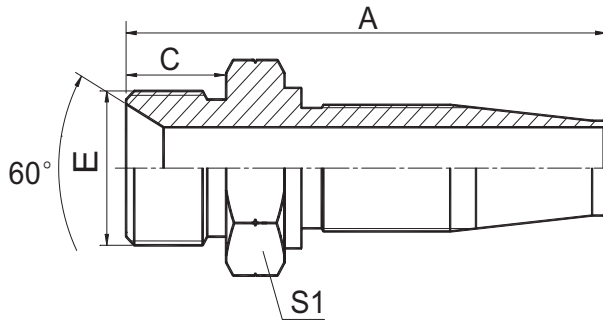

REUSABLE HOSE FITTING

12618-R5

英制外螺纹 60° 内锥面
BSP MALE 60° CONE SEAT

代号 PART NO.	C	螺纹 E THREAD E	胶管 HOSE BORE		尺寸 DIMENSIONS			
			公称内径 DN	标号 DASH	A	C	S1	
12618-04-04(R5)		G1/4"X19	5	4			14	
12618-06-05(R5)		G3/8"X19	6	5			17	
12618-06-06(R5)		G3/8"X19	8	6			17	
12618-08-08(R5)		G1/2"X14	11	8			22	
12618-10-10(R5)		G5/8"X14	13	10			24	
12618-12-12(R5)		G3/4"X14	16	12			27	
12618-16-16(R5)		G1"X11	22	16			36	
12618-20-20(R5)		G1.1/4"X11	28	20			46	
12618-24-24(R5)		G1.1/2"X11	35	24			50	
12618-32-32(R5)		G2"X11	46	32			60	